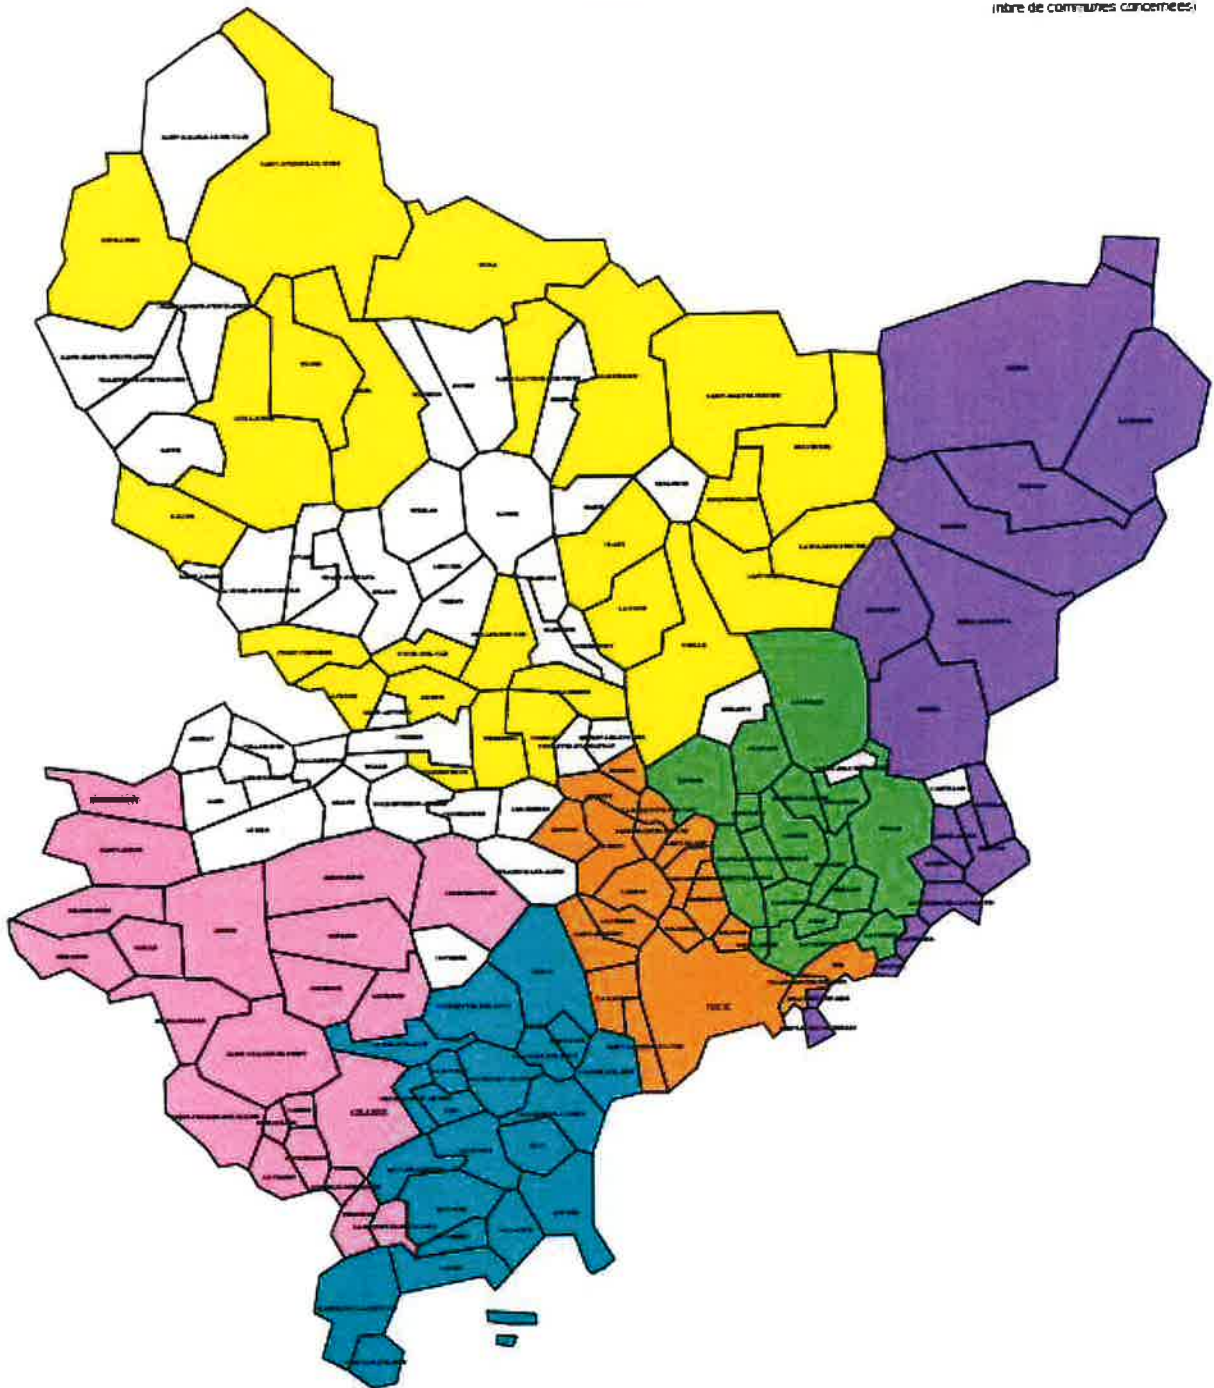

Sectorisation du département des Alpes-Maritimes

□	Commune sans école	(42)
■	Zone infra-départementale 1	(21)
■	Zone infra-départementale 2	(22)
■	Zone infra-départementale 3	(19)
■	Zone infra-départementale 4	(17)
■	Zone infra-départementale 5	(16)
■	Zone infra-départementale 6	(26)

(nbre. de communes concernées)